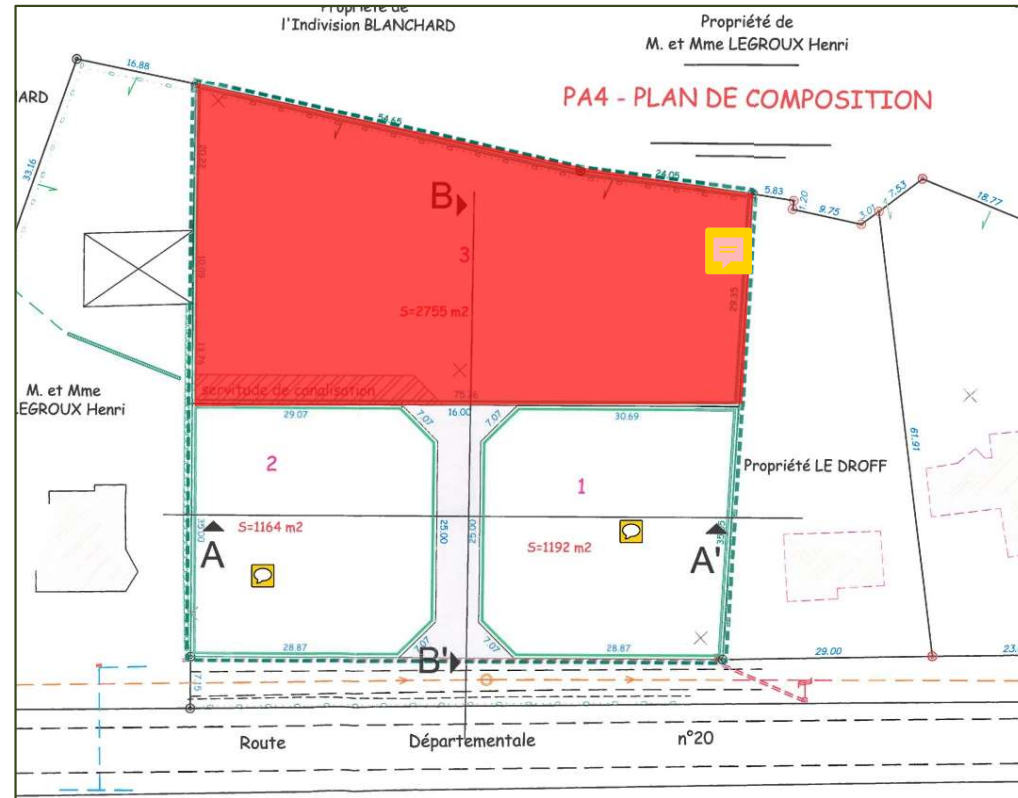

Lotissement de Châtres-la-Forêt

Lotissement de La Promenade

Numéro de
lot

Surface

3

2 755 m²

Notaire MESLIER-LEMAIRE et LEBRETON

1, Rue de Hertford